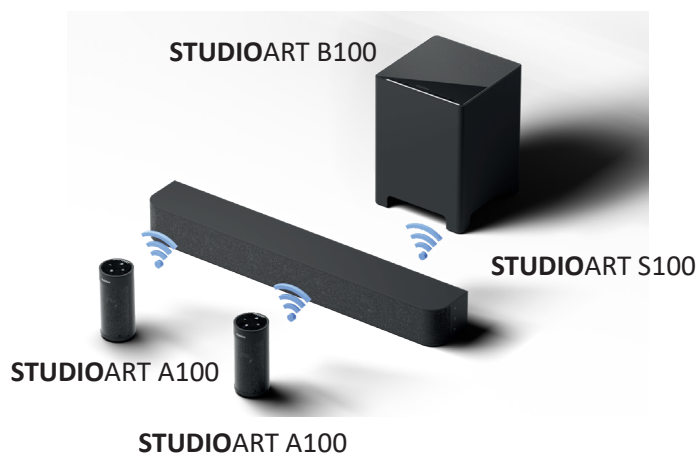

H x B x T:	118 mm x 1000 mm x 145 mm
Farbe:	■ schwarz
Lautsprecher:	3 x Ø 70 mm (Fullrange) links, center, rechts (L+C+R) / 4 x Ø 84 mm (Bass)
Frequenzgang:	44 Hz... 20kHz (-3dB)
Schalldruck:	max. 100dB/ 1m
Endstufenleistung:	3 x 30 W (L+C+R) / 4 x 30 W (Bass)
Gesamtleistung:	210 Watt
Quellen:	Analog, Digital Optical, Digital Coaxial, 3 x HDMI 2.0 mit 4K Unterstützung, 1 x TV (HDMI 2.0 ARC), Bluetooth 4.2 mit aptX, AirPlay, Musik Server, Podcasts, iRadio, Tidal, Deezer, Spotify
Anschlüsse:	1 x AC Input 110- 240V, 210VA, 1 x RJ45 (Ethernet), 1 x Cinch Stereo (Analog In) 1 x Cinch (Coaxial) , 1 x TOS Link (Optical), 3 x HDMI-In, 1 x TV (HDMI ARC), 1 x Cinch (Sub Out), 1 x USB-A (for Service)
Besonderheiten:	WLAN, LAN Bluetooth Sender/Empfänger (z.B. für Bluetooth Kopfhörer)

Weitere Features:

- Touchbedienung direkt auf der Glasoberfläche der Audiobar für Lautstärke, vor/zurück, Play/Pause, 5 Presets für Radiostationen
- Display-Anzeige (hinter Lautsprecherabdeckung) für Lautstärke, Quelle, Status
- Handliche IR-Fernbedienung für alle wichtigen Funktionen
- On-Screen Display (OSD) Menü im Fernsehgerät
- Steuerung über die kostenfreie **STUDIOART** App (iOS, Android)
- Sensitive Eingänge für Quellen (Analog, Digital Optical, Digital Coaxial) - überprüfen, ob Musiksignal am Eingang anliegt
- Definierte Auswahlmöglichkeiten für die Klangeinstellung zur optimalen Audio-Wiedergabe je nach Platzierung der Audiobar im Wohnraum
- Kabellose Funkverbindung (KleerNet) zu anderen **STUDIOART** Lautsprechern
- Multiroom Einsatz in Kombination mit anderen **STUDIOART** Lautsprechern

REVOX

Einzelraum Surround

STUDIOART S100

1x STUDIOART S100 Audiobar

Einzelraum 5.1 Surround

STUDIOART B100

STUDIOART S100

STUDIOART A100